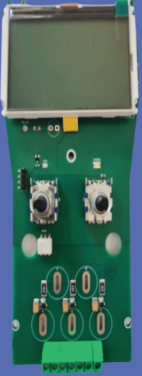

AC/DC

Şarj İstasyonları

Sürdürülebilir Donanım Ve Yazılım Çözümleri

İLETİŞİM

0850 224 20 80 +90 507 517 40 01